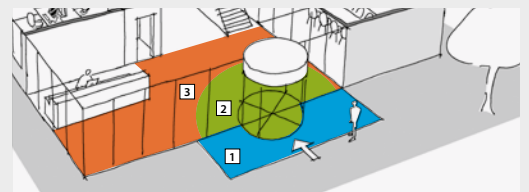

DAS 3-STUFEN KONZEPT FÜR SAUBERKEIT

ZONE 1:

Grobschmutz wird im ersten Schritt vor der Eingangstüre aufgenommen.

ZONE 2:

Nässe und Feinschmutz wird im Eingangsbereich aufgefangen.

ZONE 3:

Nimmt die Reste von Feuchtigkeit und Feinschmutz im Innenbereich auf und beugt Laufspuren vor.